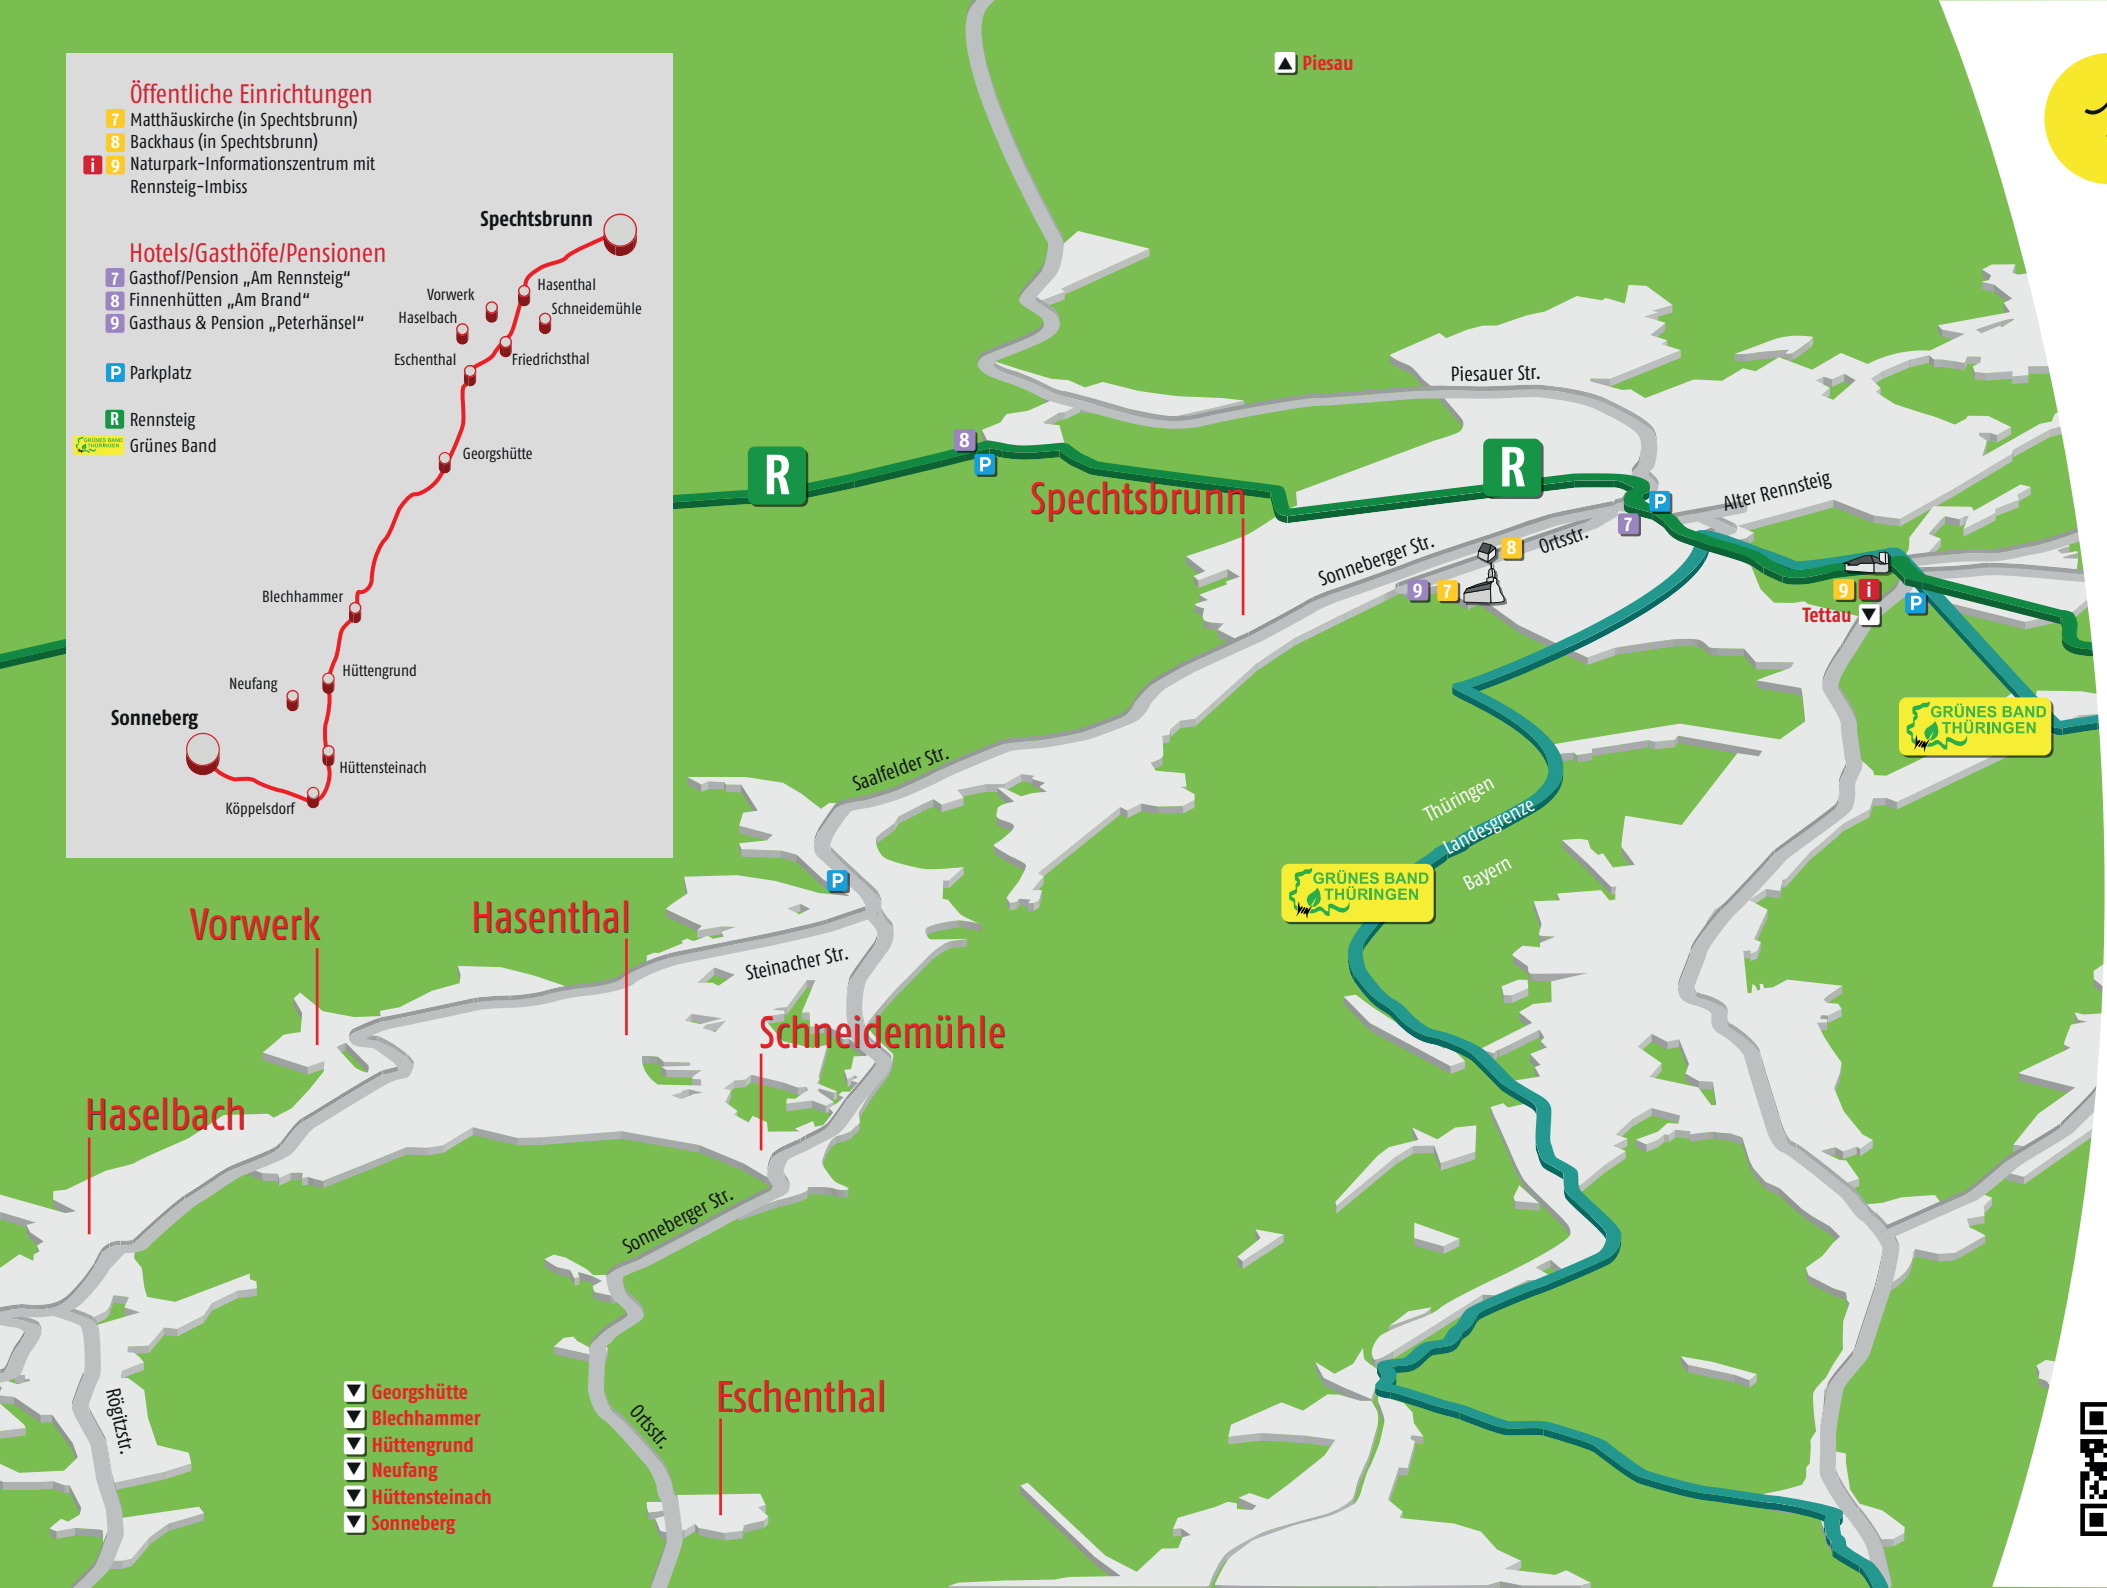

- 1 Stadtpark
- 2 Stadtfriedhof

Öffentliche Einrichtungen

- 7** Matthäuskirche (in Spechtsbrunn)
- 8** Backhaus (in Spechtsbrunn)
- i 9** Naturpark-Informationszentrum mit Rennsteig-Imbiss

Hotels/Gasthöfe/Pensionen

- 7** Gasthof/Pension „Am Rennsteig“
- 8** Finnenhütten „Am Brand“
- 9** Gasthaus & Pension „Peterhänsel“

P Parkplatz

R Rennsteig

GRÜNES BAND

▲ Piesau

Spielzeugstadt Sonneberg

- ▼** Georgshütte
- ▼** Blechhammer
- ▼** Hüttengrund
- ▼** Neufang
- ▼** Hüttensteinach
- ▼** Sonneberg