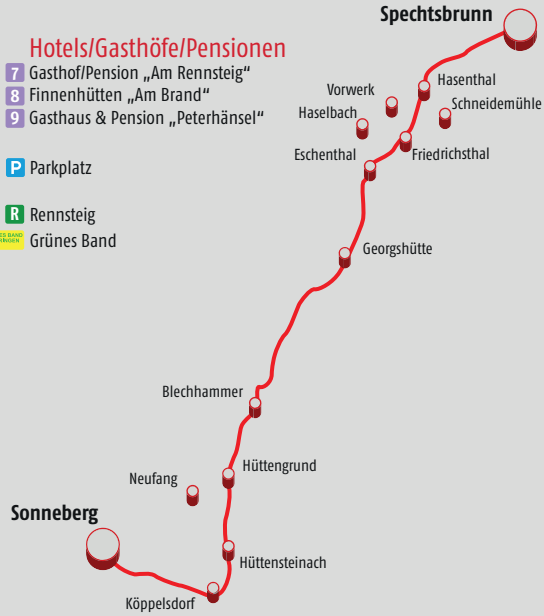

Öffentliche Einrichtungen

- **7** Matthäuskirche (in Spechtsbrunn)
- **8** Backhaus (in Spechtsbrunn)
- **i 9** Naturpark-Informationszentrum mit Rennsteig-Imbiss

Hotels/Gasthöfe/Pensionen

- **7** Gasthof/Pension „Am Rennsteig“
- **8** Finnenhütten „Am Brand“
- **9** Gasthaus & Pension „Peterhänsel“

P Parkplatz

R Rennsteig

GRÜNES BAND